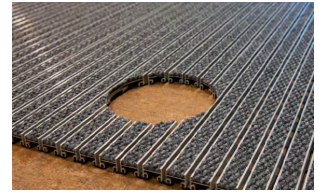

Beige

Tabaco

Rojo

CUALQUIER FORMA ES POSIBLE

Disponemos de toda la maquinaria de corte necesaria para la fabricación de felpudos de cualquier medida y con cualquier forma, por muy compleja que ésta sea para la fabricación de cualquier felpudo con forma no rectangular existen dos alternativas:

ACCESORIOS

Perfil en L para construcción de marco perimetral encastrado

- Es opcional, no es indispensable su colocación
- Es reversible (lados desiguales), en una posición es válido para 17, y en 22 mm
- Fabricado en listones de 3 metros. Se suministra en su formato original, o en tramos ya ingleteados, totalmente terminados, y con los accesorios de unión (en inglete o recta) necesarios. De este modo, en el punto de instalación solo será necesario unir los tramos y apretar los tornillos Allen que llevan incorporados los accesorios de unión
- Diseñado para ser recibido con mortero

Perfil rampa para construcción de marco perimetral en superficie

- Perfil rampa de aluminio para la colocación en superficie de felpudos de 10 mm de altura, útil para aquellos casos en los que no se disponga de foso en el que alojar el felpudo
- Fabricado en listones de 2,5 metros. Se suministra en su formato original, o en tramos ya ingleteados y totalmente listos para ser fijados al suelo
- Se suministra de forma independiente al felpudo, no va ensamblado al mismo
- Autoadhesivo, para ser fijado fácilmente al suelo (también puede ser fijado con tornillos)

FELPUDOS DE RIZO DE VINILO

El felpudo de rizo de vinilo es todo un clásico de su sector. Se trata de un felpudo enrollable de 10mm de espesor, compuesto por filamentos de PVC en bucle formando un entramado que realiza una acción de raspado de la suela del calzado.