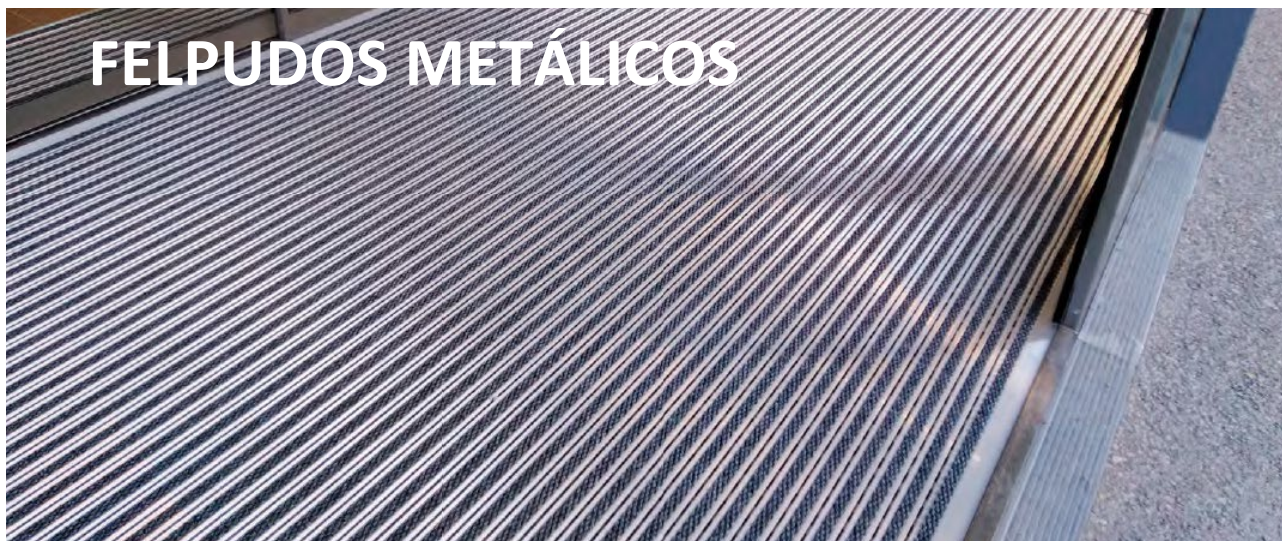

**FELPUDOS
METÁLICOS A
MEDIDA Y DE RIZO**

CATÁLOGO

2023

FELPUDOS METÁLICOS

Felpudos lavable y original para zonas de paso elevadas, a base de bandas de fibras 100% polipropileno entre las cuales se han insertado bandas de aluminio de alta resistencia.

CAUCHO, apto para exterior, antideslizante y excelente para retener la suciedad gruesa

| | |
|-----------------|--------|
| Suciedad gruesa | ★★★★★★ |
| Suciedad fina | ★★ |
| Humedad | ★ |

MOQUETA, apta para interior o zonas exteriores cubiertas, excelente reteniendo suciedad fina y humedad

Perfil rampa para construcción de marco perimetral en superficie

- Perfil rampa de aluminio para la colocación en superficie de felpudos de 10 mm de altura, útil para aquellos casos en los que no se disponga de foso en el que alojar el felpudo
- Fabricado en listones de 2,5 metros. Se suministra en su formato original, o en tramos ya ingleteados y totalmente listos para ser fijados al suelo
- Se suministra de forma independiente al felpudo, no va ensamblado al mismo
- Autoadhesivo, para ser fijado fácilmente al suelo (también puede ser fijado con tornillos)

Está compuesto por fibras de polipropileno insertadas en un base antideslizante de PVC, y dispone de un borde perimetral del mismo material.

Es válido exclusivamente para uso interior, y ha sido diseñado para ser colocado en superficie, directamente sobre el suelo