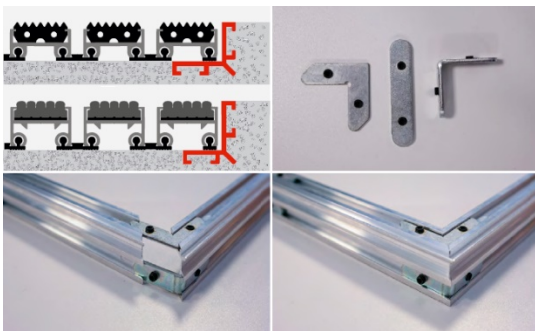

Beige

Tabaco

Rojo

CUALQUIER FORMA ES POSIBLE

Disponemos de toda la maquinaria de corte necesaria para la fabricación de felpudos de cualquier medida y con cualquier forma, por muy compleja que ésta sea para la fabricación de cualquier felpudo con forma no rectangular existen dos alternativas:

ACCESORIOS

Perfil en L para construcción de marco perimetral encastrado

- Es opcional, no es indispensable su colocación
- Es reversible (lados desiguales), en una posición es válido para 17, y en 22 mm
- Fabricado en listones de 3 metros. Se suministra en su formato original, o en tramos ya ingleteados, totalmente terminados, y con los accesorios de unión (en inglete o recta) necesarios. De este modo, en el punto de instalación solo será necesario unir los tramos y apretar los tornillos Allen que llevan incorporados los accesorios de unión
- Diseñado para ser recibido con mortero

Perfil rampa para construcción de marco perimetral en superficie

- Perfil rampa de aluminio para la colocación en superficie de felpudos de 10 mm de altura, útil para aquellos casos en los que no se disponga de foso en el que alojar el felpudo
- Fabricado en listones de 2,5 metros. Se suministra en su formato original, o en tramos ya ingleteados y totalmente listos para ser fijados al suelo
- Se suministra de forma independiente al felpudo, no va ensamblado al mismo
- Autoadhesivo, para ser fijado fácilmente al suelo (también puede ser fijado con tornillos)

FELPUDOS DE RIZO DE VINILO

El felpudo de rizo de vinilo es todo un clásico de su sector. Se trata de un felpudo enrollable de 10mm de espesor, compuesto por filamentos de PVC en bucle formando un entramado que realiza una acción de raspado de la suela del calzado.