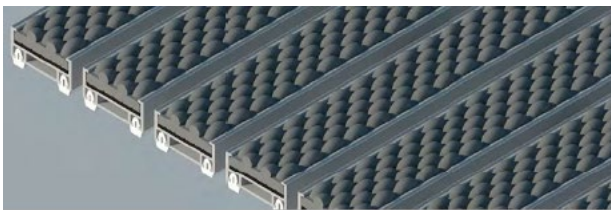

Suciedad gruesa	★★★★★★
Suciedad fina	★★
Humedad	★

MOQUETA, apta para interior o zonas exteriores cubiertas, excelente reteniendo suciedad fina y humedad