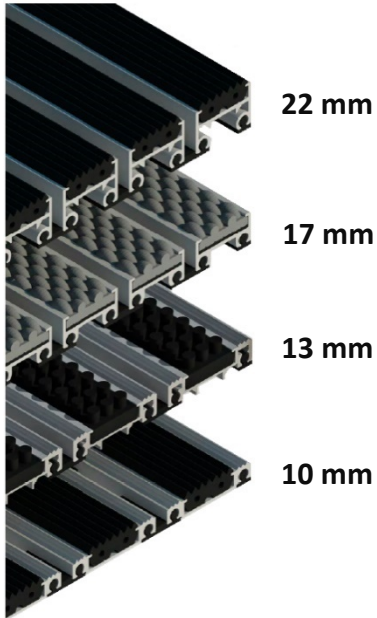

**FELPUDOS
METÁLICOS A
MEDIDA Y DE RIZO**

CATÁLOGO

2023

FELPUDOS METÁLICOS

Felpudos lavable y original para zonas de paso elevadas, a base de bandas de fibras 100% polipropileno entre las cuales se han insertado bandas de aluminio de alta resistencia.

ACCESORIOS

Perfil en L para construcción de marco perimetral encastrado

- Es opcional, no es indispensable su colocación
- Es reversible (lados desiguales), en una posición es válido para 17, y en 22 mm
- Fabricado en listones de 3 metros. Se suministra en su formato original, o en tramos ya ingleteados, totalmente terminados, y con los accesorios de unión (en inglete o recta) necesarios. De este modo, en el punto de instalación solo será necesario unir los tramos y apretar los tornillos Allen que llevan incorporados los accesorios de unión
- Diseñado para ser recibido con mortero

Perfil rampa para construcción de marco perimetral en superficie

- Perfil rampa de aluminio para la colocación en superficie de felpudos de 10 mm de altura, útil para aquellos casos en los que no se disponga de foso en el que alojar el felpudo
- Fabricado en listones de 2,5 metros. Se suministra en su formato original, o en tramos ya ingleteados y totalmente listos para ser fijados al suelo
- Se suministra de forma independiente al felpudo, no va ensamblado al mismo
- Autoadhesivo, para ser fijado fácilmente al suelo (también puede ser fijado con tornillos)

Está compuesto por fibras de polipropileno insertadas en un base antideslizante de PVC, y dispone de un borde perimetral del mismo material.

Es válido exclusivamente para uso interior, y ha sido diseñado para ser colocado en superficie, directamente sobre el suelo