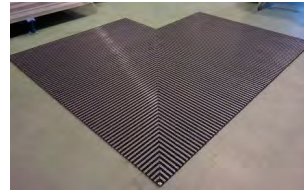

Beige

Tabaco

Rojo

CUALQUIER FORMA ES POSIBLE

Disponemos de toda la maquinaria de corte necesaria para la fabricación de felpudos de cualquier medida y con cualquier forma, por muy compleja que ésta sea para la fabricación de cualquier felpudo con forma no rectangular existen dos alternativas:

ACCESORIOS

Perfil en L para construcción de marco perimetral encastrado

- Es opcional, no es indispensable su colocación
- Es reversible (lados desiguales), en una posición es válido para 17, y en 22 mm
- Fabricado en listones de 3 metros. Se suministra en su formato original, o en tramos ya ingleteados, totalmente terminados, y con los accesorios de unión (en inglete o recta) necesarios. De este modo, en el punto de instalación solo será necesario unir los tramos y apretar los tornillos Allen que llevan incorporados los accesorios de unión
- Diseñado para ser recibido con mortero

Perfil rampa para construcción de marco perimetral en superficie

- Perfil rampa de aluminio para la colocación en superficie de felpudos de 10 mm de altura, útil para aquellos casos en los que no se disponga de foso en el que alojar el felpudo
- Fabricado en listones de 2,5 metros. Se suministra en su formato original, o en tramos ya ingleteados y totalmente listos para ser fijados al suelo
- Se suministra de forma independiente al felpudo, no va ensamblado al mismo
- Autoadhesivo, para ser fijado fácilmente al suelo (también puede ser fijado con tornillos)

Está compuesto por fibras de polipropileno insertadas en un base antideslizante de PVC, y dispone de un borde perimetral del mismo material.

Es válido exclusivamente para uso interior, y ha sido diseñado para ser colocado en superficie, directamente sobre el suelo