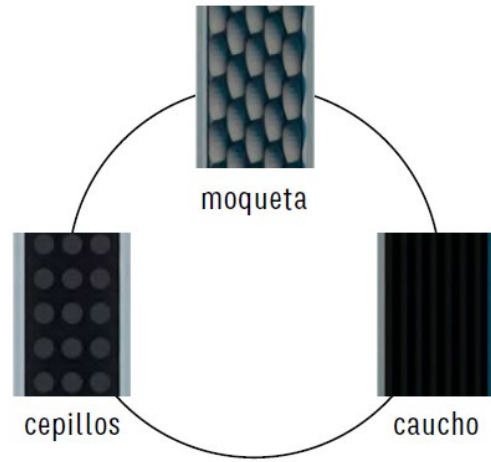

**FELPUDOS
METÁLICOS A
MEDIDA Y DE RIZO**

CATÁLOGO

2023

FELPUDOS METÁLICOS

Felpudos lavable y original para zonas de paso elevadas, a base de bandas de fibras 100% polipropileno entre las cuales se han insertado bandas de aluminio de alta resistencia.

CAUCHO, apto para exterior, antideslizante y excelente para retener la suciedad gruesa

| | |
|-----------------|--------|
| Suciedad gruesa | ★★★★★★ |
| Suciedad fina | ★★ |
| Humedad | ★ |

MOQUETA, apta para interior o zonas exteriores cubiertas, excelente reteniendo suciedad fina y humedad

| | |
|-----------------|--------|
| Suciedad gruesa | ★★★ |
| Suciedad fina | ★★★★★★ |
| Humedad | ★★★★★★ |

CEPILLOS, apto para exterior, suelen combinarse con caucho o moqueta

| | |
|-----------------|--------|
| Suciedad gruesa | ★★★★★★ |
| Suciedad fina | ★★★ |
| Humedad | ★ |