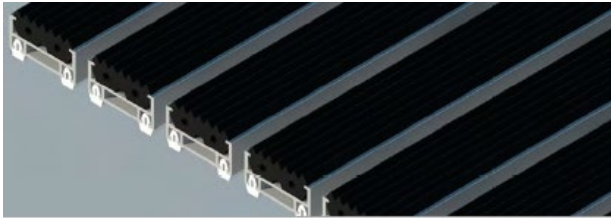

CAUCHO, apto para exterior, antideslizante y excelente para retener la suciedad gruesa